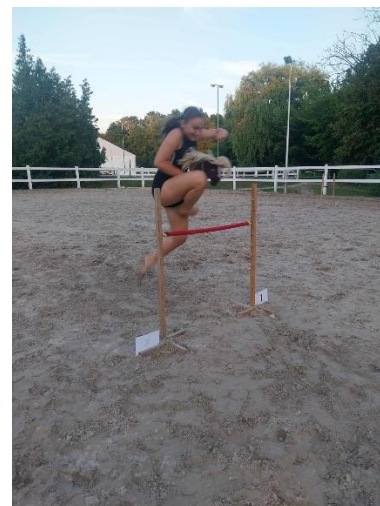

Letnie Półkolonie dla Dzieci i Młodzieży Zbrosławice